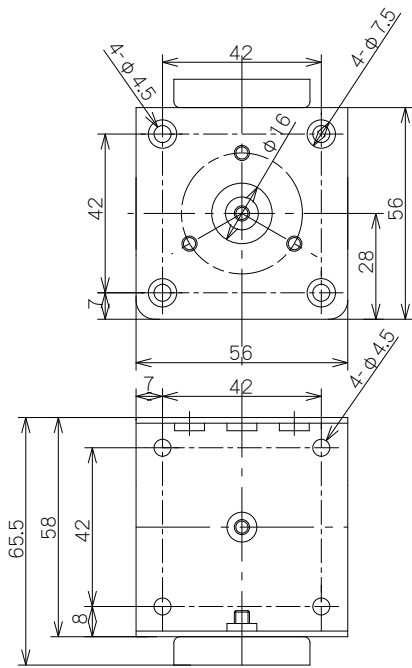

【AMB-01】 マグネット付アンテナ取付金具 取付参考図

[取付金具寸法]

[アンテナ取付時寸法]

[ねじ固定例] 平面

[ねじ固定例] 壁面

[設置上の注意]

アンテナの放射に対して  
影響を与えない設置方法を推奨