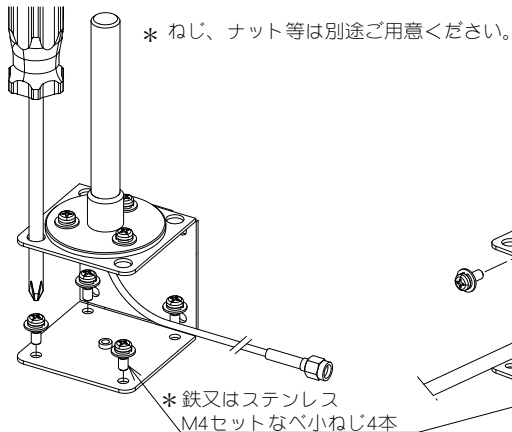

【AMB-01】 マグネット付アンテナ取付金具 取付参考図

[取付金具寸法]

[アンテナ取付時寸法]

[ねじ固定例] 平面

[ねじ固定例] 壁面

[設置上の注意]

アンテナの放射に対して  
影響を与えない設置方法を推奨