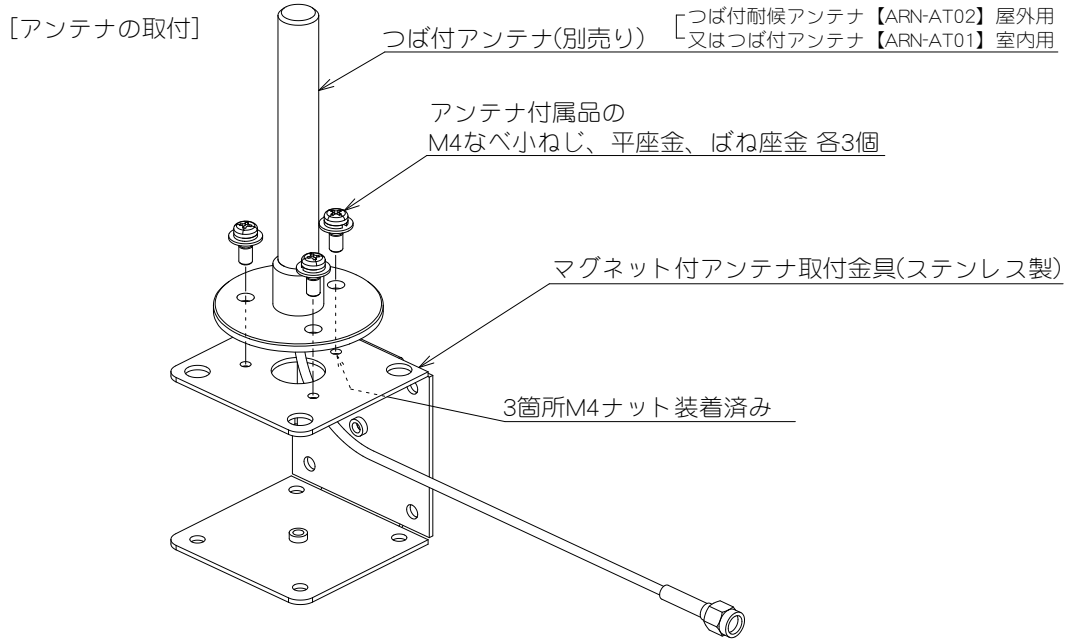

【AMB-01】 マグネット付アンテナ取付金具 取付参考図

[取付金具寸法]

[アンテナ取付時寸法]

[ねじ固定例] 平面

[ねじ固定例] 壁面

[設置上の注意]

アンテナの放射に対して  
影響を与えない設置方法を推奨