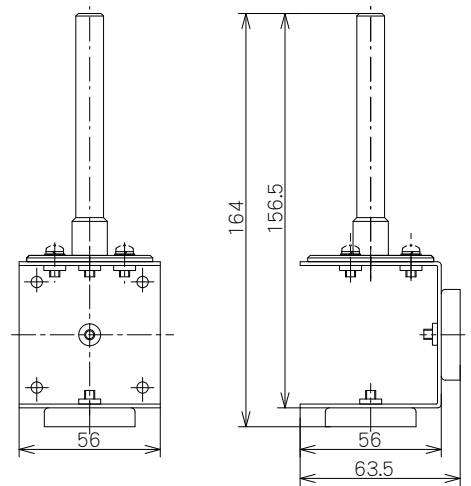

【AMB-01】 マグネット付アンテナ取付金具 取付参考図

[取付金具寸法]

[アンテナ取付時寸法]

[ねじ固定例] 平面

[ねじ固定例] 壁面

[設置上の注意]

アンテナの放射に対して  
影響を与えない設置方法を推奨