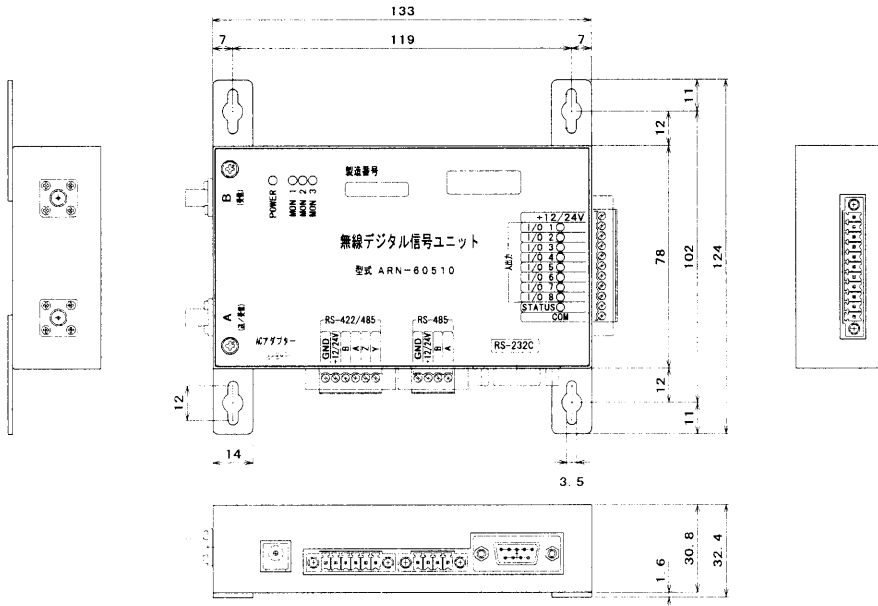

外形寸法図

ARN-60510
取付足A

ARN-61510
取付足B

取付足は変更可能

つば付耐候アンテナ

ARN-60530